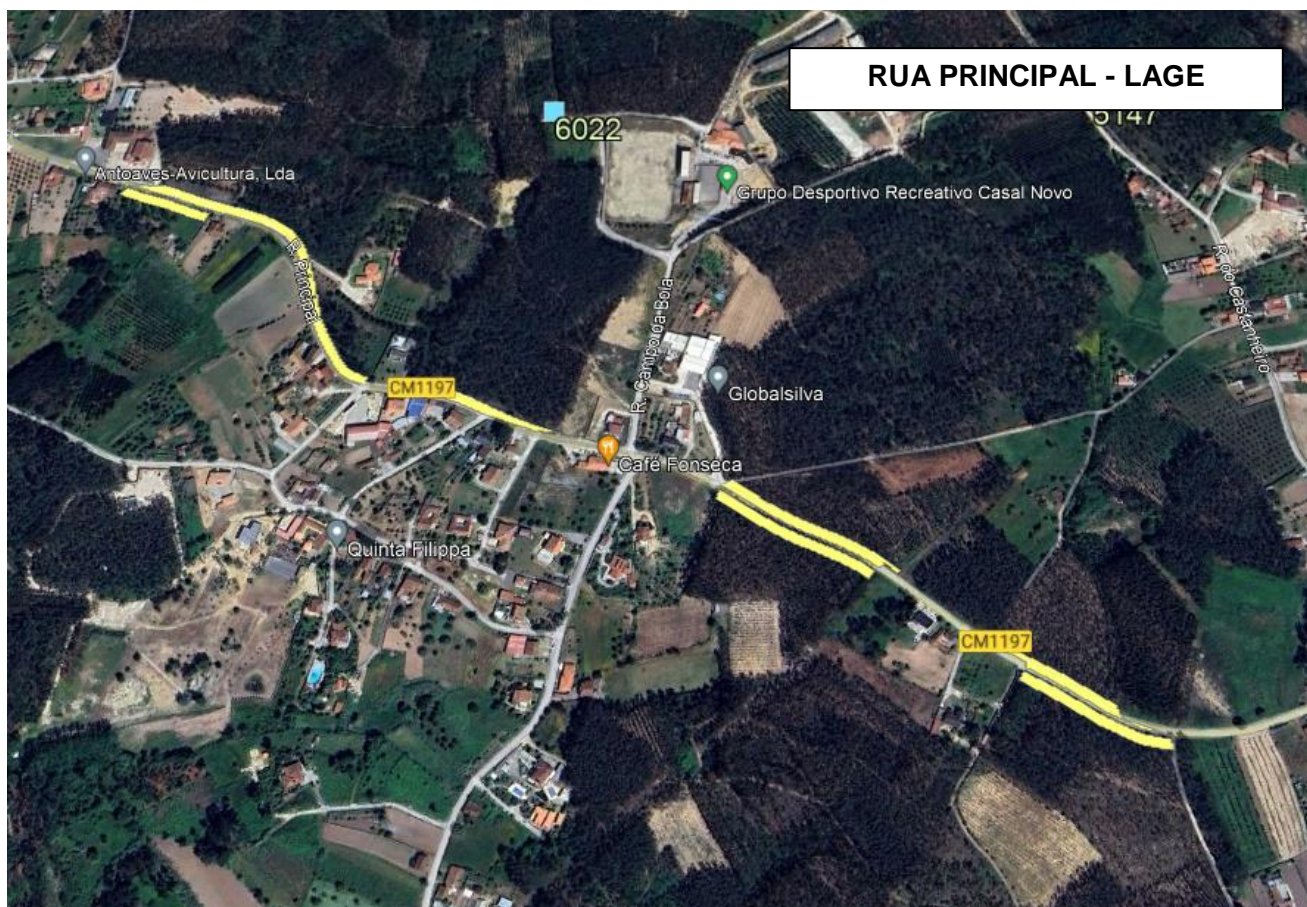

FAIXA DE GESTÃO DE COMBUSTÍVEL - REDE VIÁRIA FLORESTAL

Em cumprimento do disposto no Decreto-Lei n.º 124/2006, de 28 de junho, na sua atual redação, a União das Freguesias de Monte Redondo e Carreira informa que vai providenciar a gestão de combustível, no espaço florestal, numa faixa lateral de terreno confinante de largura não inferior a 10m, para ambos os lados do troço viário acima identificado.

Alerta-se os proprietários detentores de terrenos confinantes, que devem proceder à remoção dos troncos das árvores abatidas, no prazo máximo de 10 dias. Findo este prazo, os mesmos serão removidos.

244 685 328
Junta de Freguesia